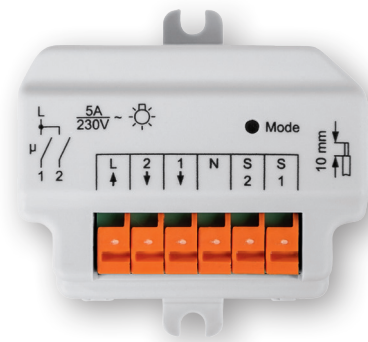

Funk-Schaltaktor 2-fach, Unterputzmontage

Artikel-Nr.: 76794
PRODUKTEIGENSCHAFTEN

- Kleiner und kompakter Funk-Schaltaktor zum verdeckten Einbau in Abzweig- und Schalterdosen
- Mit Anschlüssen für konventionelle Taster
- Bedienung am Gerät mit Hilfe von Tastern möglich
- Geringe Ruhestromaufnahme
- Anlernen mehrerer Fernbedienungen möglich
- Signal-LED bestätigt z. B. den Empfang des Funksignals
- Maximale Einschaltdauer einstellbar

TECHNISCHE DATEN

Versorgungsspannung:	230 V/50 Hz
Typ. Funk-Freifeldreichweite:	200 m
Funkfrequenz:	868,3 MHz
Umgebungstemperatur:	5 °C bis 35 °C
Leistungsaufnahme Ruhebetrieb:	0,5 W
Relais:	Schließer (2x)
Schaltvermögen:	5 A (ohmsche Last, Summe beider Kanäle)
Schutzart:	IP20
Abmessungen (B x H x T):	53 x 53 x 30 mm
Gewicht:	47,8 g

LOGISTISCHE DATEN

Artikelnummer:	76794
EAN-Code:	4047976767946
Kurzbezeichnung:	HM-LC-Sw2-FM
Verpackungseinheit:	90
Maße Verpackung:	122 x 112 x 48 mm
Gesamtgewicht:	120,3 g

LIEFERUMFANG

Homematic Funk-Schaltaktor 2-fach,
 Unterputzmontage
 Bedienungsanleitung in DE und EN